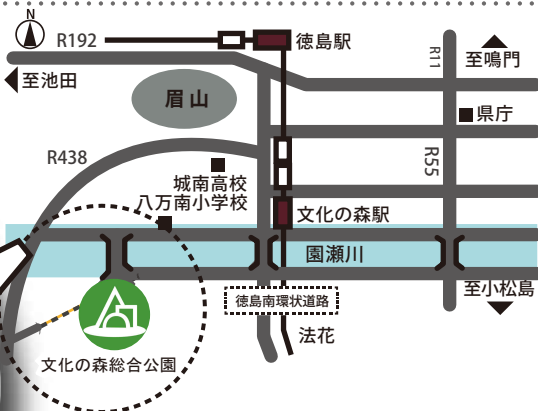

### ◆JR徳島駅からバス利用

バス停「徳島駅前」

- ① 3番のりば「文化の森」行き直通バスに乗りし20分、終点「文化の森」で下車。
- ② 3番のりば「市原【国道55号バイパス(ふれあい健康館・富田橋通り)経由】」行きに乗りし24分、「文化の森」で下車。
- ③ 2番のりば「法花【文化の森経由】」行きに乗りし16分、「文化の森」で下車。
- ④ 3番のりば「しらすぎ台」行き、「一宮」行き、または「天の原西(入田)」行きに乗りし18分、「園瀬橋」下車。徒歩約10分。
- ⑤ 13番のりば「佐那河内線 神山高校前」行きに乗りし18分、「園瀬橋」下車。徒歩約10分。

### ◆JR文化の森駅からバス利用

バス停「文化の森駅東」から「市原【国道55号バイパス(ふれあい健康館・富田橋通り)経由】」行きに乗りし7分、「文化の森」で下車。  
バス停「法花大橋」から「法花【文化の森経由】」行きに乗りし4分、「文化の森」で下車。

【問い合わせ先】 徳島市営バス 088-623-2154 / 徳島バス 088-622-1811

## 〈徳島駅直通便文化の森〉

時	市バス 市原線 徳島駅前発 [3番のりば]		時	市バス 市原線 文化の森発	
	平日	土日祝		平日	土日祝
7	45	40	7		
8			8	15	10
9	45	45	9	44★	44★
10	50★	50★	10	10	10
11			11	34★	34★
12	15 50★	15 50★	12	45	45
13	45	45	13	34★	34★
14			14	10	10
15	35★	35★	15		
16	45	45	16		
17			17	15	15

★国道55号バイパス経由:

徳島駅～富田橋～ふれあい健康館～文化の森駅東～文化の森～市原

時	市バス 法花線 徳島駅前発 [2番のりば]		時	市バス 法花線(徳島駅前行き)	
	平日	土日祝		平日	土日祝
11			11	45	15
13	40	40	13	15	15
15	10	10	15		