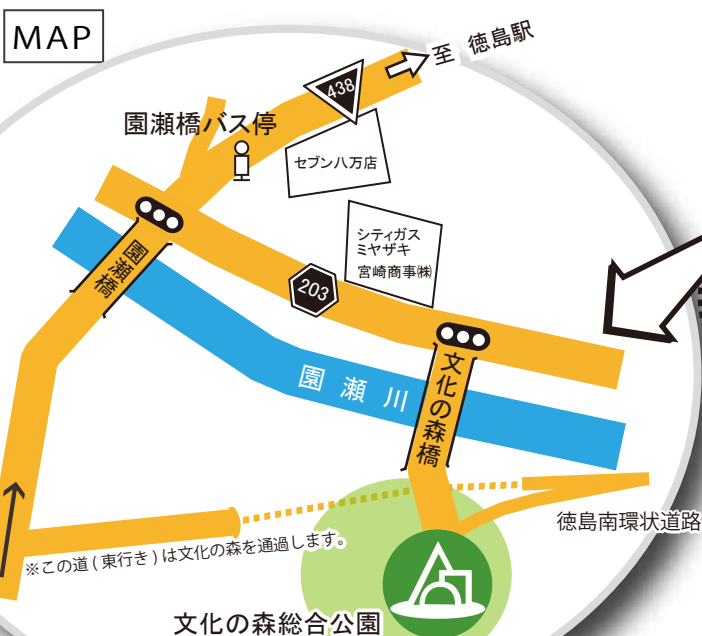

### ◆JR徳島駅からバス利用

バス停「徳島駅前」

- ① 3番のりば「文化の森」行き直通バスに乗りし20分、終点「文化の森」で下車。
- ② 3番のりば「市原【国道55号バイパス(ふれあい健康館・富田橋通り)経由】」行きに乗りし24分、「文化の森」で下車。
- ③ 2番のりば「法花【文化の森経由】」行きに乗りし16分、「文化の森」で下車。
- ④ 3番のりば「しらすぎ台」行き、「一宮」行き、または「天の原西(入田)」行きに乗りし18分、「園瀬橋」下車。徒歩約10分。
- ⑤ 13番のりば「佐那河内線 神山高校前」行きに乗りし18分、「園瀬橋」下車。徒歩約10分。

### ◆JR文化の森駅からバス利用

バス停「文化の森駅東」から「市原【国道55号バイパス(ふれあい健康館・富田橋通り)経由】」行きに乗りし7分、「文化の森」で下車。  
バス停「法花大橋」から「法花【文化の森経由】」行きに乗りし4分、「文化の森」で下車。

【問い合わせ先】 徳島市営バス 088-623-2154 / 徳島バス 088-622-1811

★国道55号バイパス経由:

徳島駅～富田橋～ふれあい健康館～文化の森駅東～文化の森～市原

時	市バス 法花線 徳島駅前発 [2番のりば]		時	市バス 法花線(徳島駅前行き)	
	平日	土日祝		平日	土日祝
11			11	45	15
13	40	40	13	15	15
15	10	10	15		