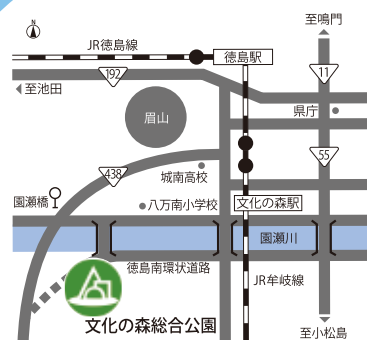

- ① 9:30 ~ 12:00
- ② 13:00 ~ 16:00
- 鳥居龍蔵記念博物館前

21世紀館

夏休み! アニメ映画会
「こねこのチー」

- 13:00 ~ 15:30
- 21世紀館 イベントホール

他にも文化の森各館で
様々なイベントがあります!

阿波踊り期間中開館!
化石体験イベントも実施
ぜひご家族で文化の森へ

※要予約

タイムテーブル

| | 文化の森 | 図書館 | 博物館 | 近代美術館 | 文書館 | 鳥居龍蔵 記念博物館 | 21世紀館 | |
|-------|-----------------------------------------------------------|---------------------------|-------------------------------------------------------|------------------------------------------------------|--------------------------------------------|-------------------------------|----------------------------------------|--|
| 9:30 | | | | | | | | |
| 10:00 | ウォークラリー 四館棟1階 エントランスホール 9:30～16:00 受付 15:30まで | こどもの図書館探検隊 10:00～11:00 | 博物館パズルであそぼう 9:30～12:00 標本資料をみてみよう 9:30～12:00 | 作品ツアー 10:00～10:30 | カンタン紙すき体験「オリジナルはがきを作ってみよう!」 10:00～15:30 | 絵合わせパズルにチャレンジ! 9:30～12:00 | | |
| 10:30 | | | | | | | | |
| 11:00 | | 大人のための朗読会 11:00～12:00 | | おやこツアー 11:00～11:20 | | | | |
| 11:30 | | | | | | | | |
| 12:00 | | | | | | | | |
| 12:30 | | | | | | | | |
| 13:00 | | | | | | | | |
| 13:30 | | なつのおはなし会 13:30～14:20 | 標本資料をみてみよう 13:00～16:00 | 企画展「シェルズー貝と貝化石からさぐる地球の歴史・環境ー」 展示解説 13:30～14:30 | | 絵合わせパズルにチャレンジ! 13:00～16:00 | アニメ映画会『こねこのチーボンボンらー夏休み』 13:00～15:30 | |
| 14:00 | | | | | | | | |
| 14:30 | | | | | | | | |
| 15:00 | | | | | | | | |
| 15:30 | | | | 作品ツアー 15:00～15:30 | | | | |
| 16:00 | | | | | | | | |

ウォークラリー

クイズに答えながら文化の森をまわって記念品をもらおう!

- 9:30～16:00 (受付 15:30まで)
- 受付: 四館棟1階エントランスホール

夏休み!アニメ映画会

『こねこのチー』を上映します。沖縄を舞台に繰り広げられるチーたちの冒険劇をお楽しみください!
出入りは自由ですので、お気軽にご来場ください。

- 13:00～15:30
- イベントホール (130名、先着順)

博物館パズルであそぼう